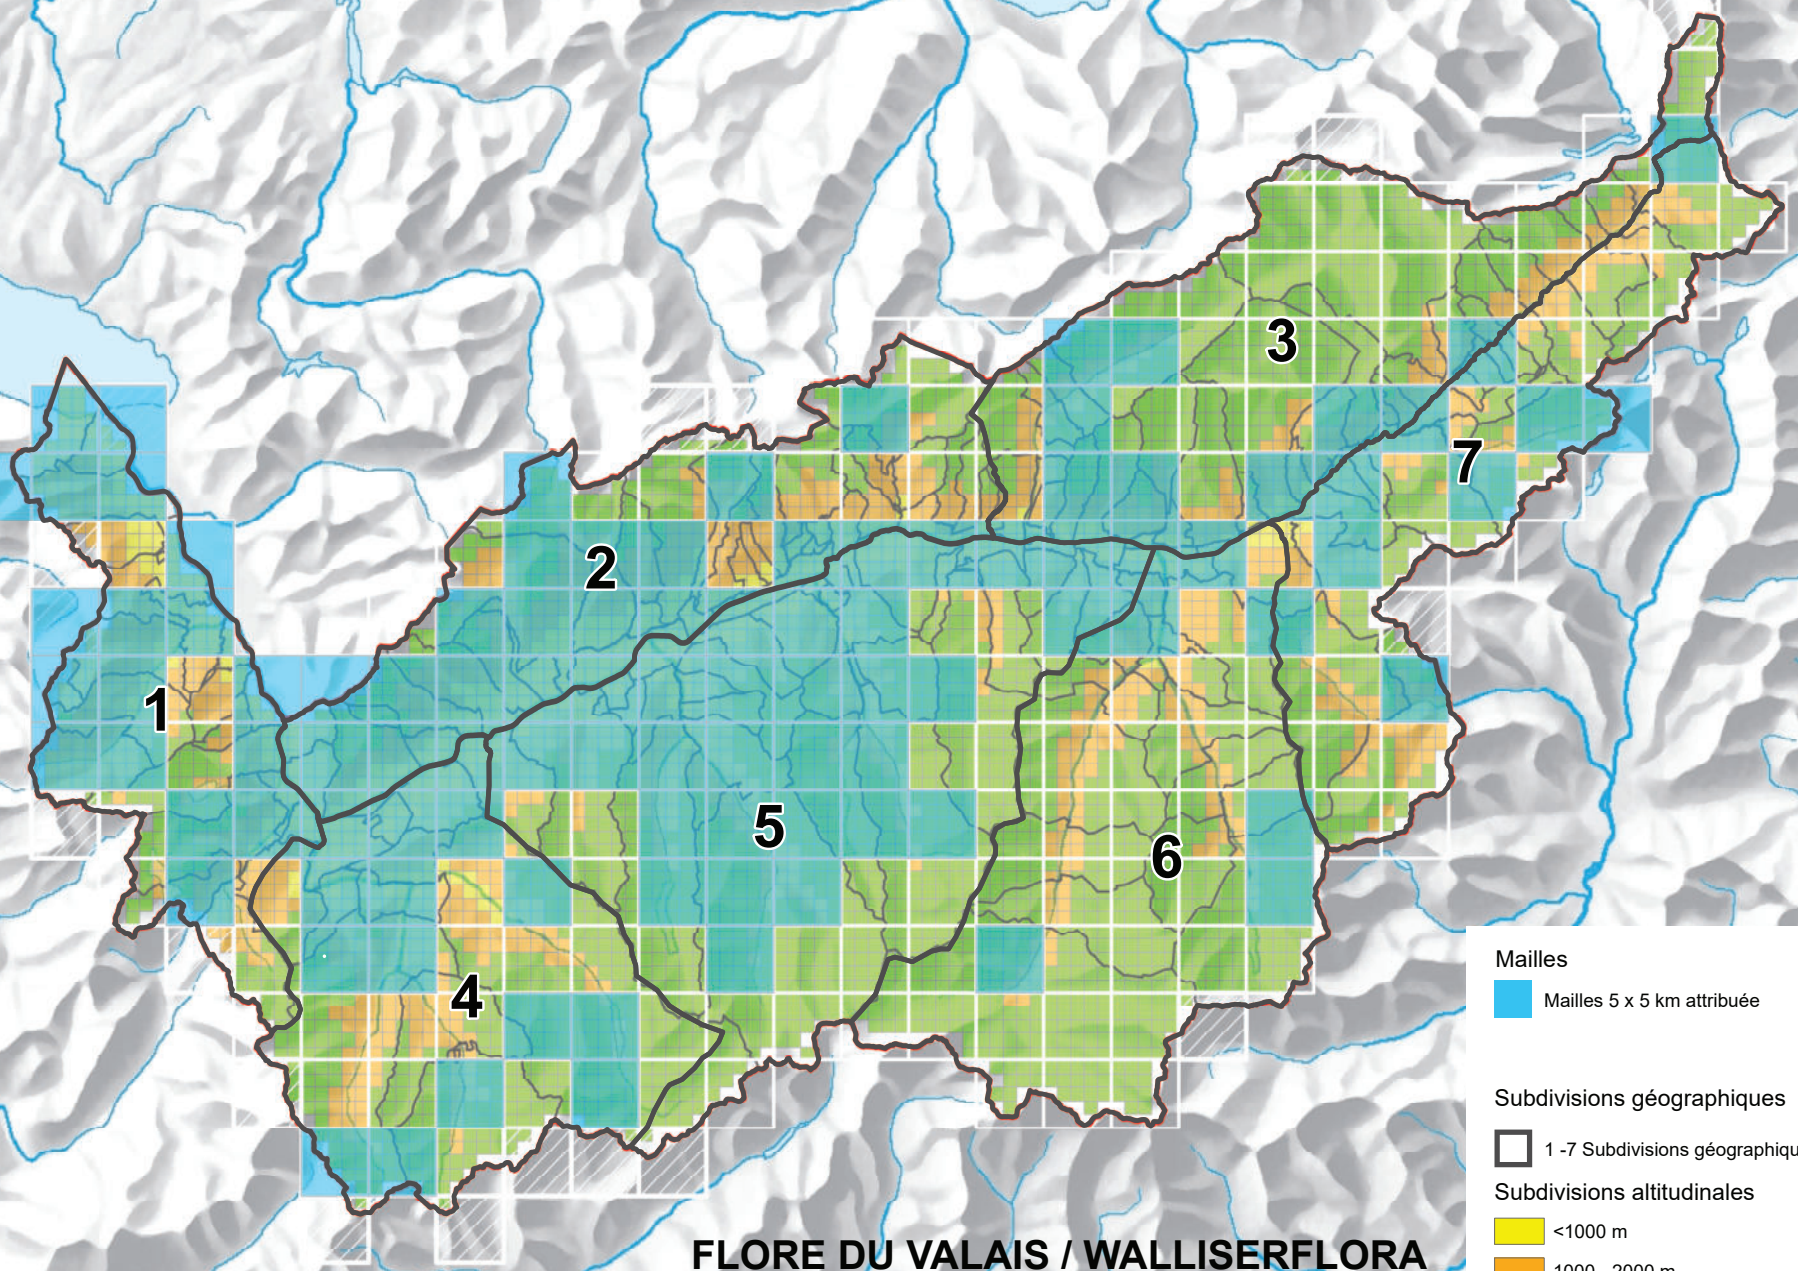

0 1 2 3 4 5 6 7 8 9 10 11 12 13 14 15 16 17 18 19 20 21 22 23 24 25 26

A
B
C
D
E
F
G
H
I
J
K
L
M
N
O
P
Q
R
S

FLORE DU VALAIS / WALLISERFLORA
Etat au 22.08.2021

Mailles
■ Mailles 5 x 5 km attribuées

Subdivisions géographiques
□ 1-7 Subdivisions géographiques

Subdivisions altitudinales
■ <1000 m
■ 1000 - 2000 m
■ >2000 m